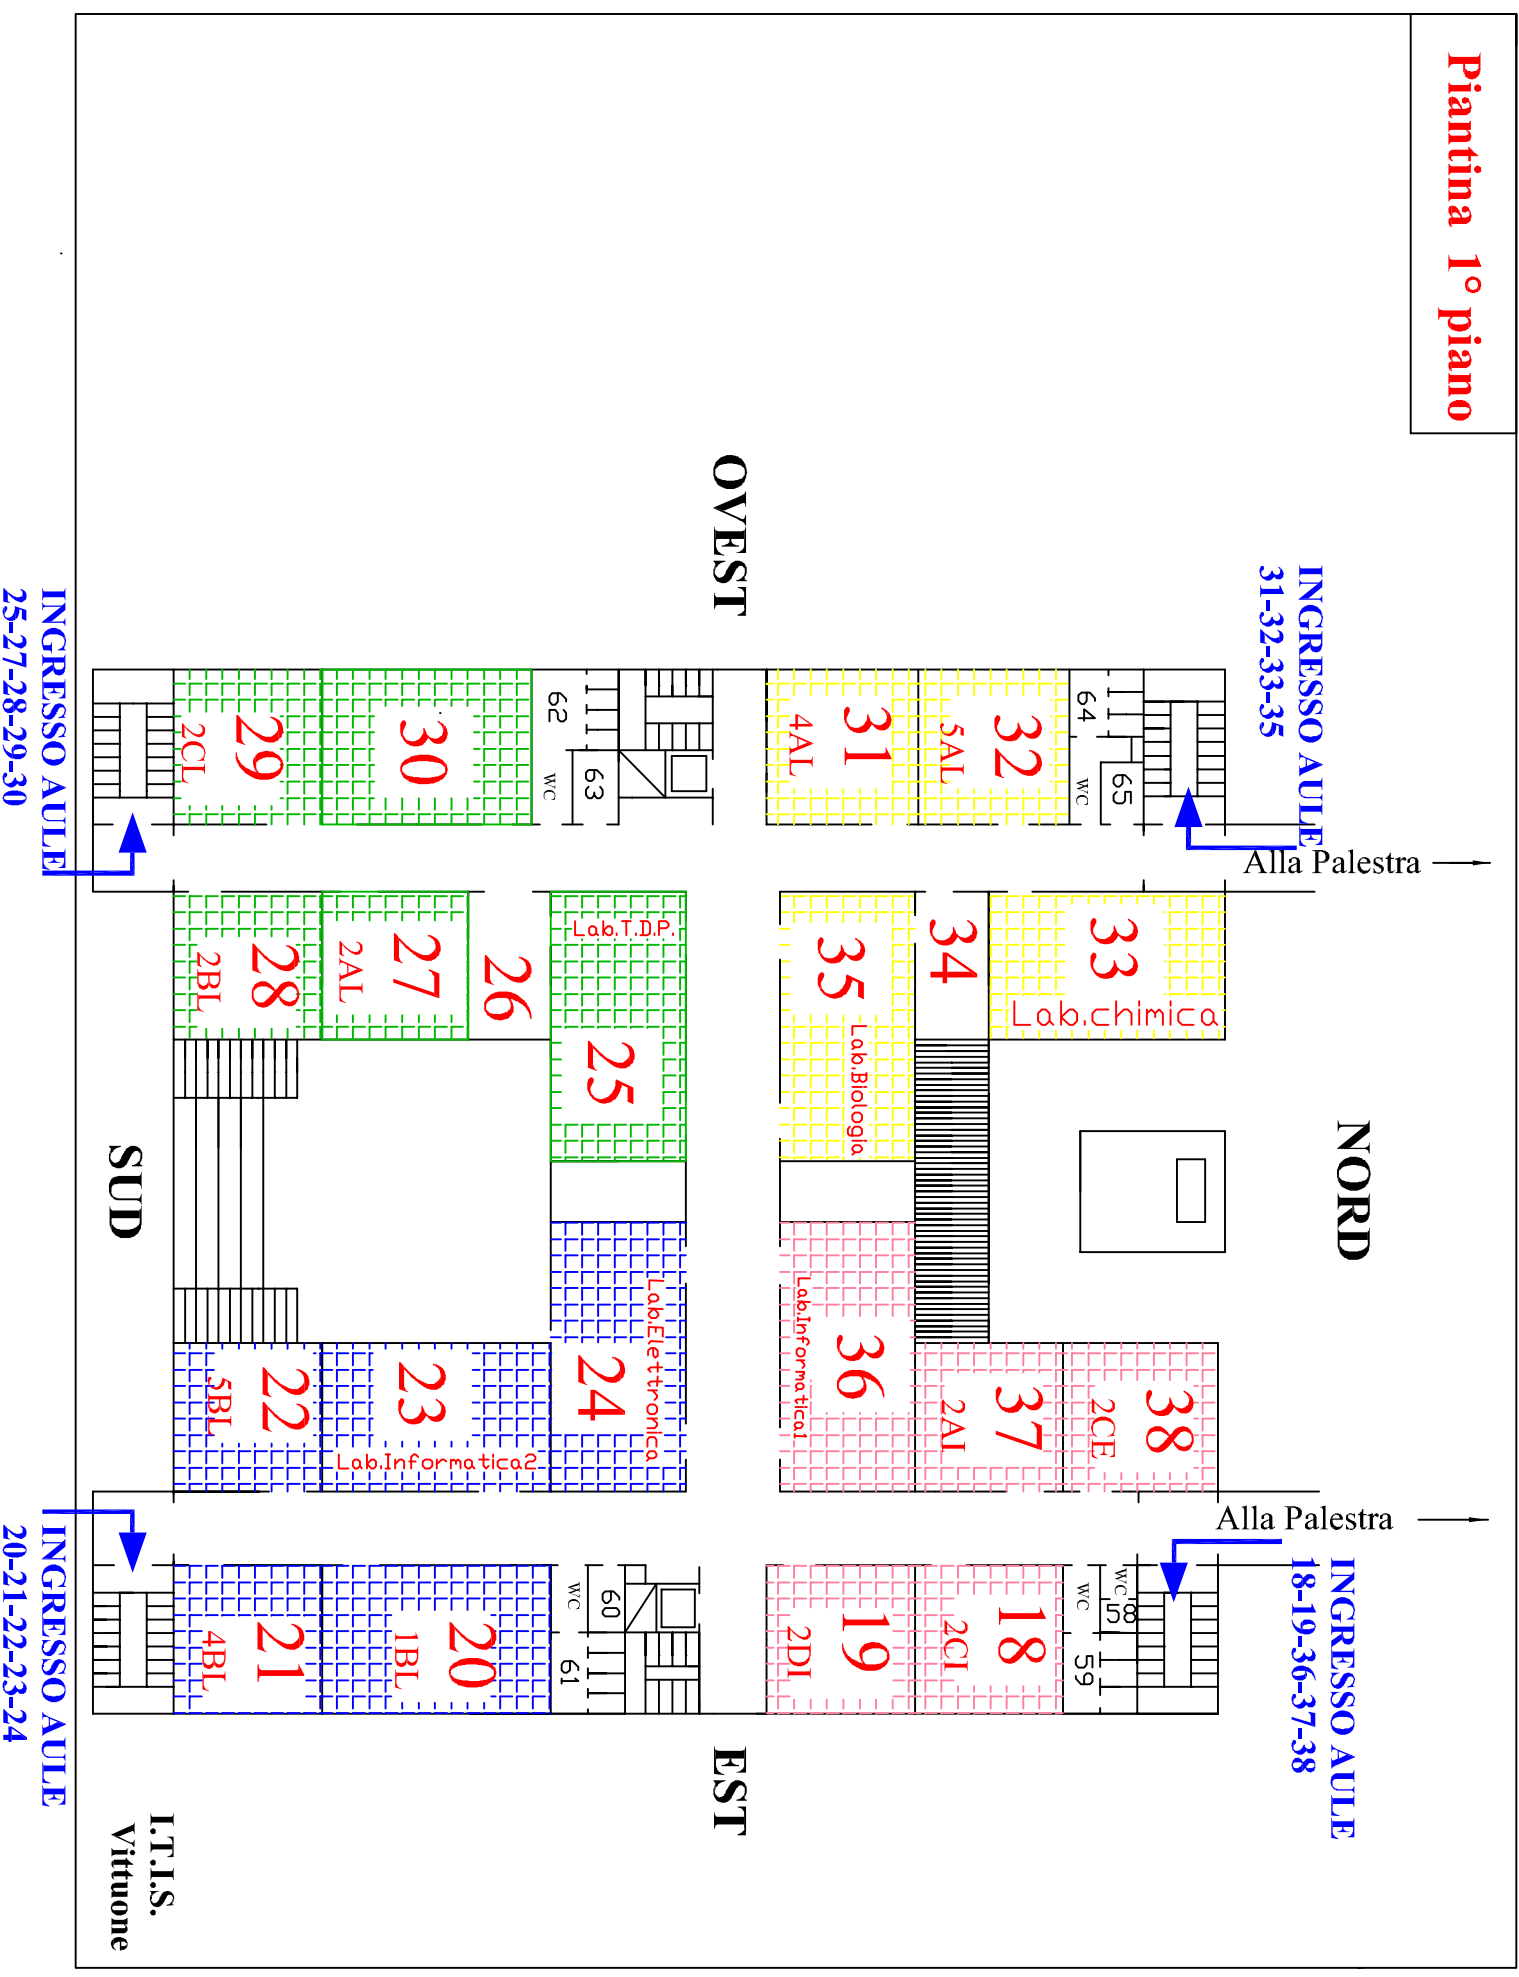

**AI DOCENTI
AI GENITORI
AGLI STUDENTI
SEDE VITTUONE**

OGGETTO: Modalità accesso all'istituto – associazione aula-classe

In allegato si comunica l'elenco degli spazi assegnati alle classi con indicazione dell'accesso esterno e dell'ingresso all'edificio della sede di Vittuone.

**INGRESSO DAL
PARCHEGGIO
EX
SUPERMERCATO**

**INGRESSO VIA
ZARA 23**

**INGRESSO DAL
PARCHEGGIO
SEDRIANO**

Piantina piano terra

INGRESSO 1° PIANO
AULE 31-32-33-35

INGRESSO AULE
16-16BIS-17

INGRESSO
ESTERNI

INGRESSO 1° PIANO
AULE 18-19-36-37-38

INGRESSO 2° PIANO
AULE 44-45-46-47-48

INGRESSO 2° PIANO
AULE 39-40-41-42-43

OVEST

EST

NORD

INGRESSO 1° PIANO
AULE 25-27-28-29-30

INGRESSO AULE
11-12-13-14

INGRESSO AULE
7-8-9-10

INGRESSO 1° PIANO
AULE 20-21-22-23-24

Piantina 1° piano

Piantina 2° piano