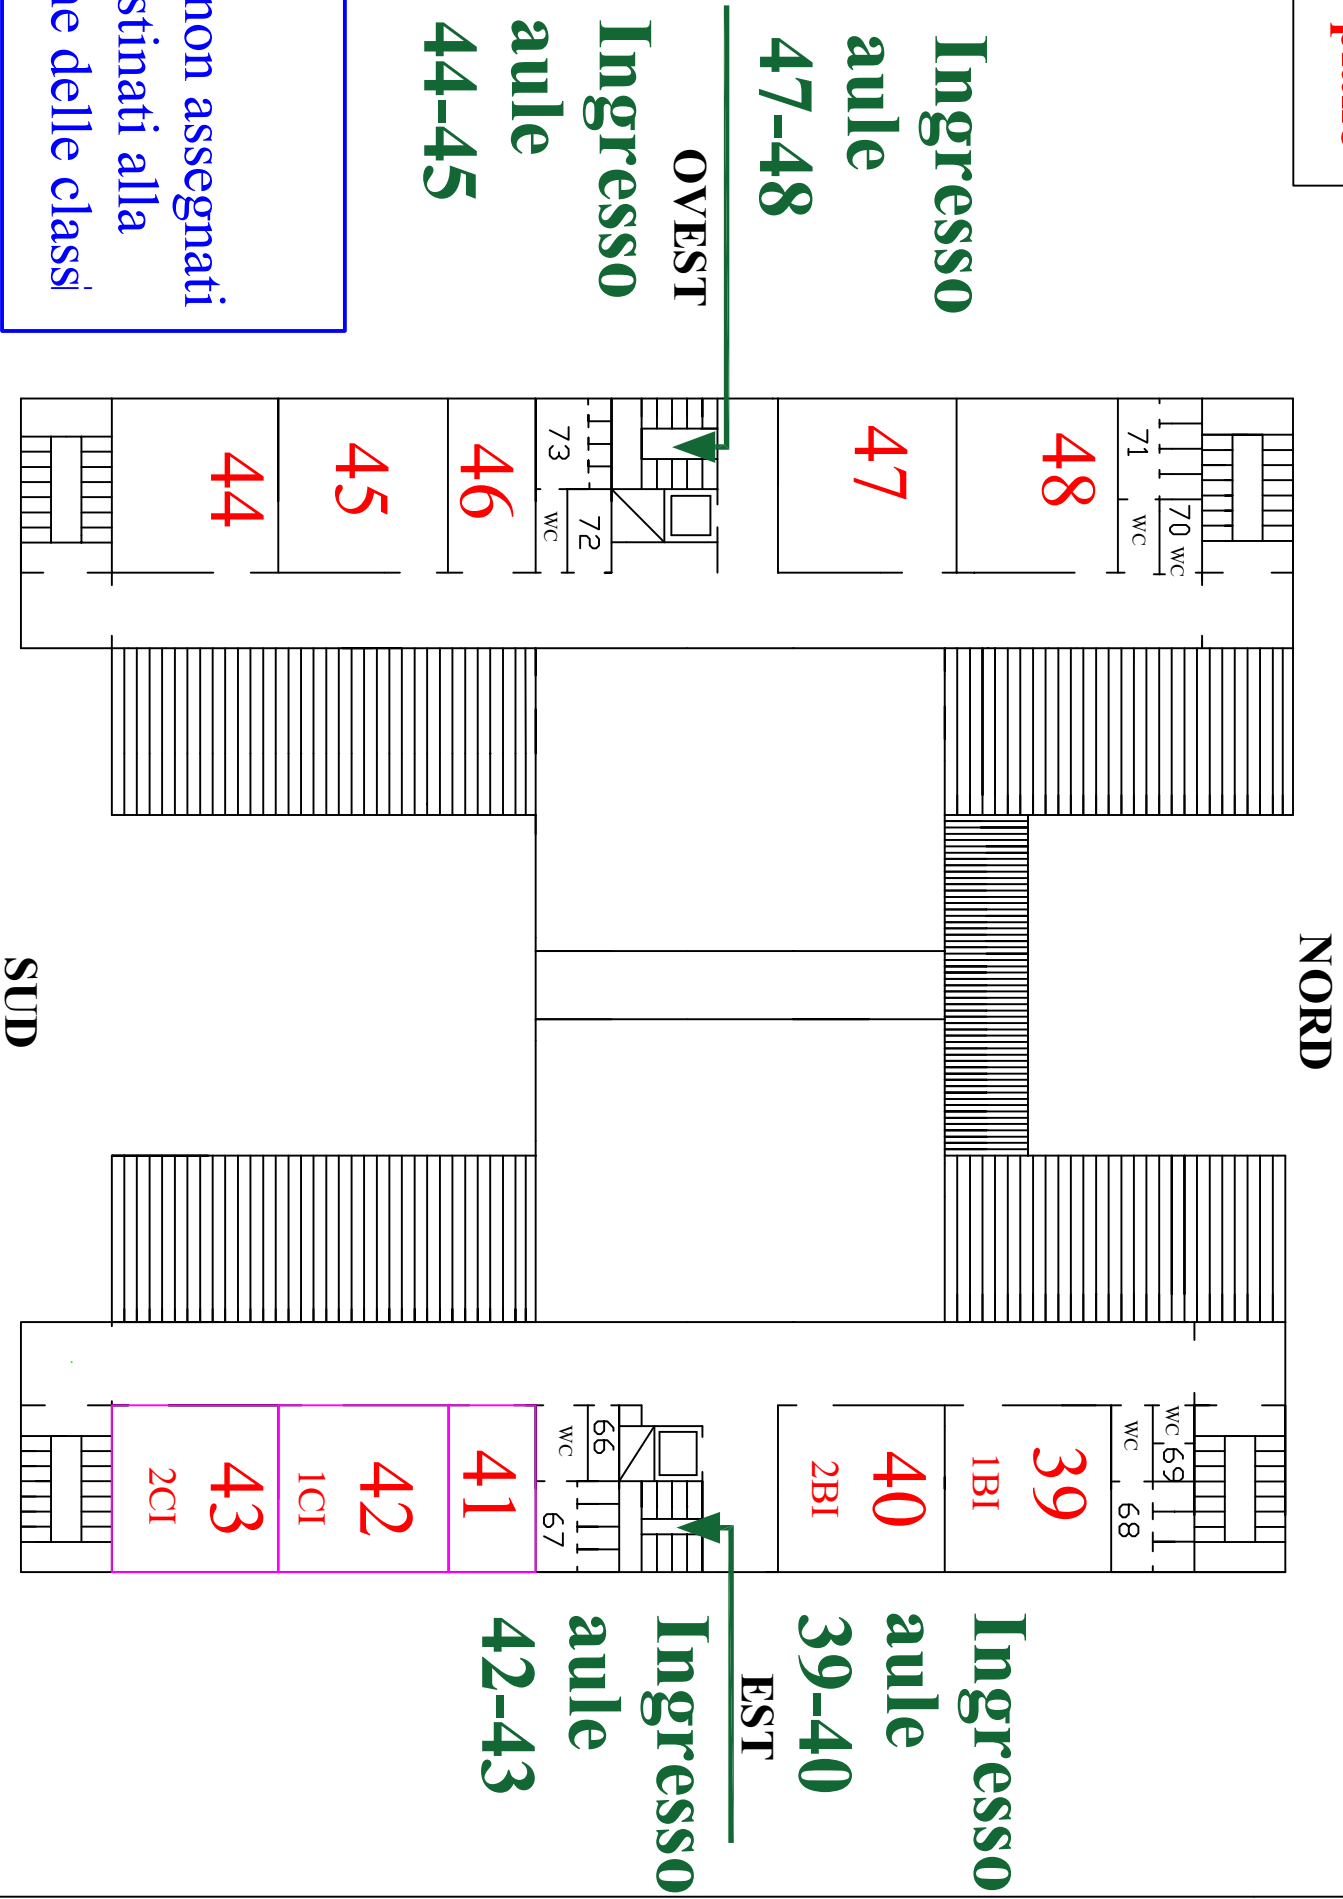

In allegato si comunica l'elenco degli spazi assegnati alle classi (nr. Aula o Laboratorio) con indicazione dell'accesso esterno e dell'ingresso all'edificio della sede di Vittuone.

Sui cartelli segnaletici apposti sui varchi esterni è indicato il numero dell'aula a cui si accede e non la classe di appartenenza.

# Piantina 1° piano

A.S. 2021/2022

INGRESSO AULE  
31-32-33-35

Alla Palestra →

NORD

Alla Palestra →

INGRESSO AULE  
18-19-36-37-38

OVEST

EST

**N.B.:**  
I locali non assegnati  
sono destinati alla  
rotazione delle classi

INGRESSO AULE  
25-27-28-29-30

INGRESSO AULE  
20-21-22-23-24

I.T.I.S.  
Vittuone

# Piantina 2° piano

A.S 2021/2022

**N.B.:**  
I locali non assegnati  
sono destinati alla  
rotazione delle classi