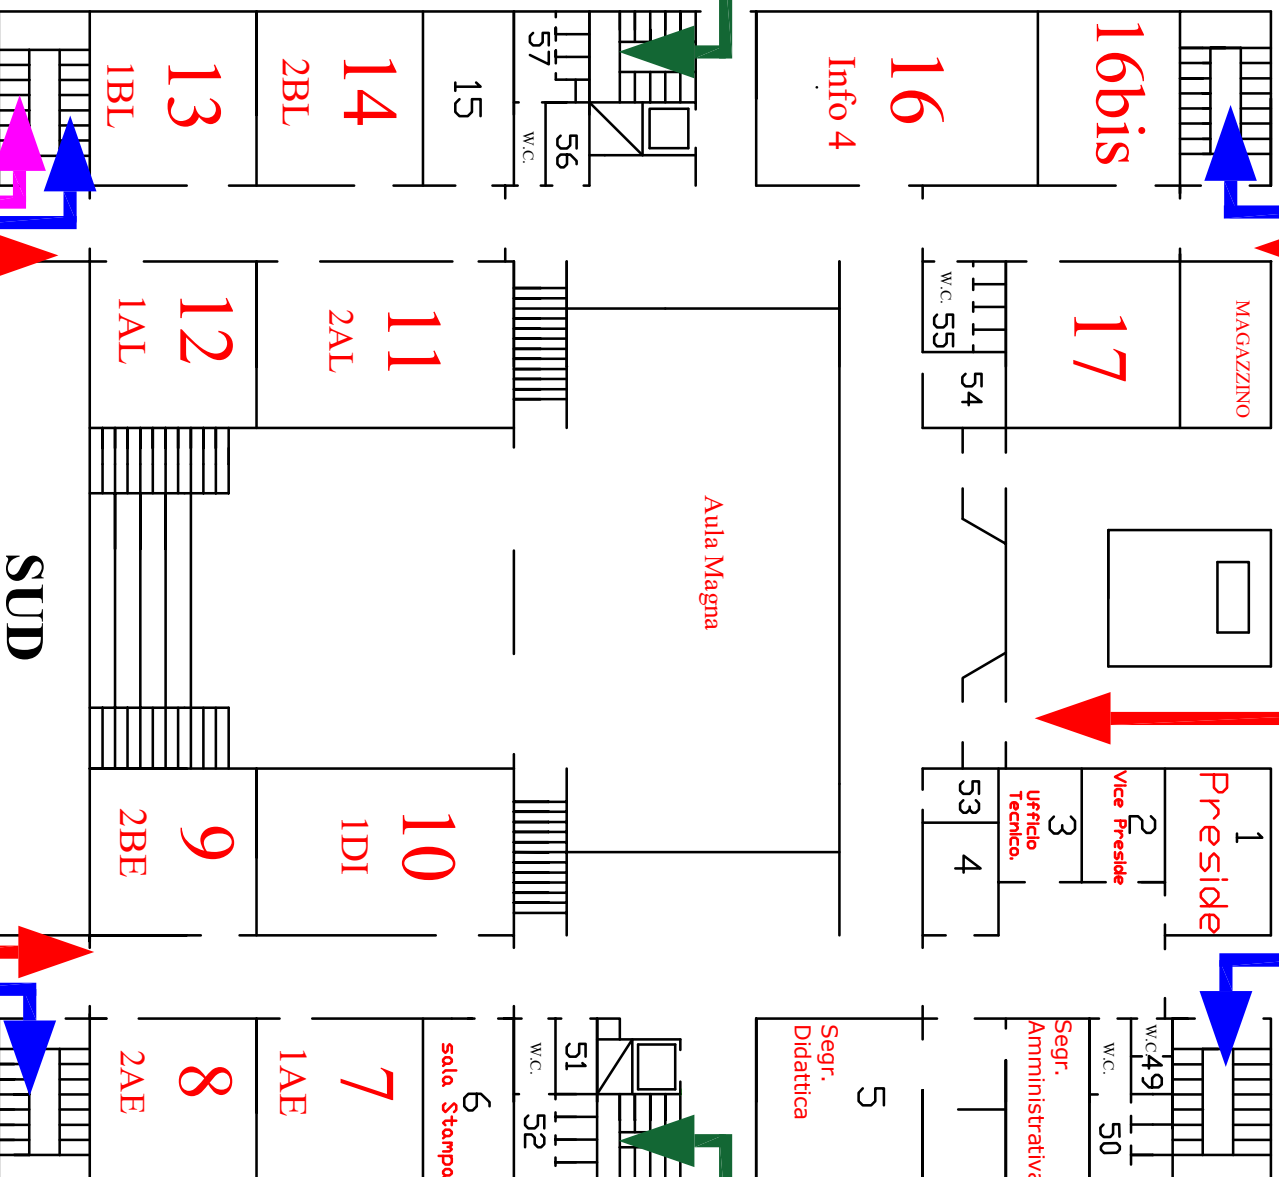

**INGRESSO DAL  
PARCHEGGIO  
EX  
SUPERMERCATO**

**INGRESSO VIA  
ZARA 23**

**INGRESSO DAL  
PARCHEGGIO  
SEDRIANO**

**Piantina piano terra**

**INGRESSO 1° PIANO**  
AULE 31-32-33-35

A.S 2021/2022

**INGRESSO AULE**  
Info 4-16BIS-17

**INGRESSO**  
**ESTERNI**

**INGRESSO 1° PIANO**  
AULE 18-19-36-37-38

**INGRESSO 2° PIANO**  
AULE 44-45-46-47-48

**INGRESSO 2° PIANO**  
AULE 39-40-41-42-43

**N.B.:**  
I locali non assegnati  
sono destinati alla  
rotazione delle classi

**OVEST**

**EST**

**NORD**

**INGRESSO INFO 03**

**INGRESSO 1° PIANO**  
AULE 25-27-28-29-30

**INGRESSO AULE**  
11-12-13-14

**INGRESSO AULE**  
7-8-9-10

**INGRESSO 1° PIANO**  
AULE 20-21-22-23-24

# Piantina 1° piano

A.S. 2021/2022

INGRESSO AULE  
31-32-33-35

Alla Palestra →

NORD

Alla Palestra →

INGRESSO AULE  
18-19-36-37-38

OVEST