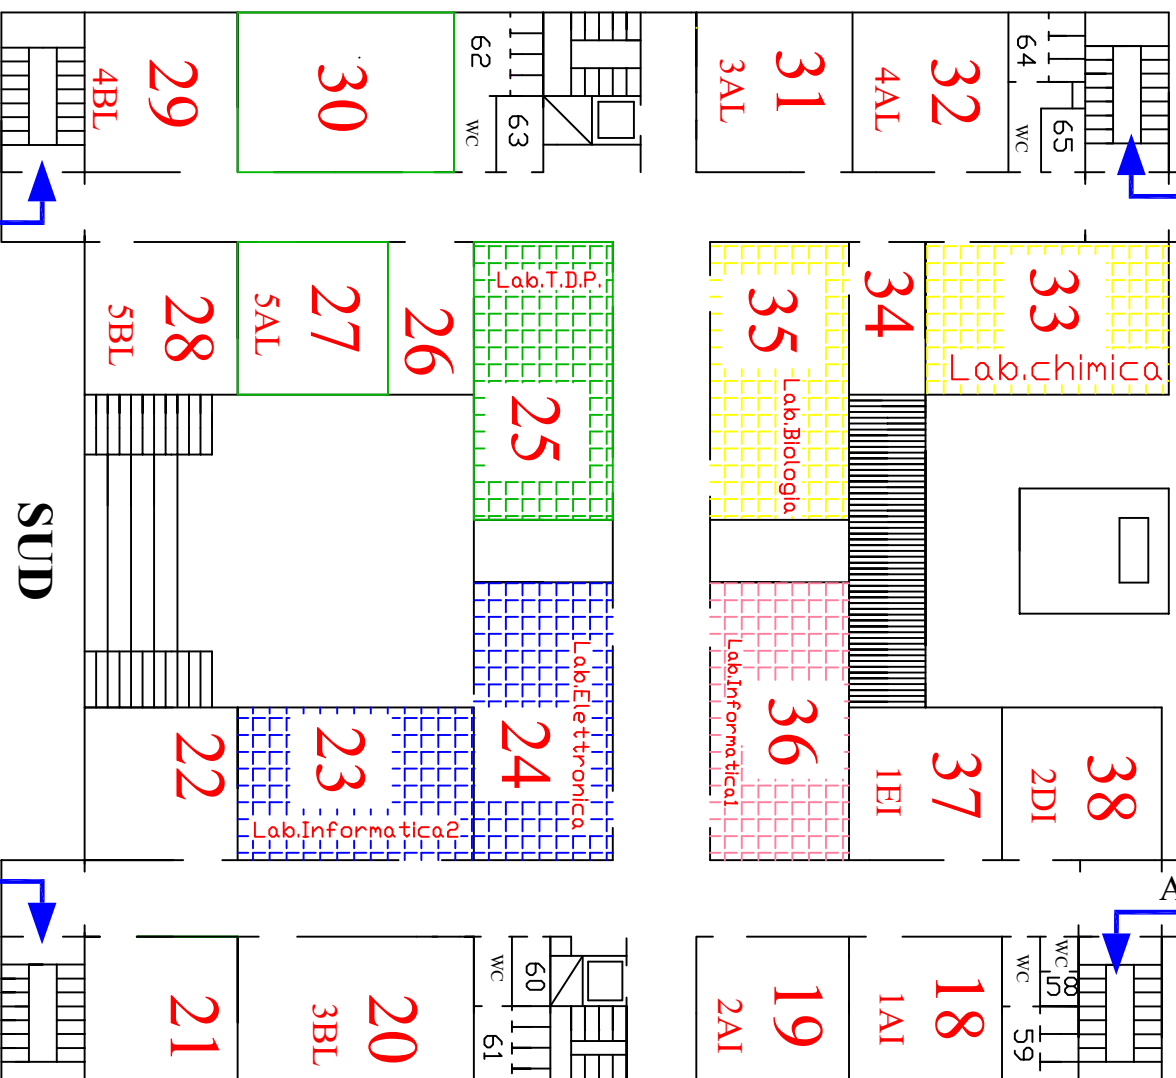

In allegato si comunica l'elenco degli spazi assegnati alle classi (nr. Aula o Laboratorio) con indicazione dell'accesso esterno e dell'ingresso all'edificio della sede di Vittuone.

Sui cartelli segnaletici apposti sui varchi esterni è indicato il numero dell'aula a cui si accede e non la classe di appartenenza.

# Piantina 1° piano

A.S. 2021/2022

INGRESSO AULE  
31-32-33-35

Alla Palestra →

NORD

Alla Palestra →

INGRESSO AULE  
18-19-36-37-38

OVEST

EST

**N.B.:**  
I locali non assegnati  
sono destinati alla  
rotazione delle classi

INGRESSO AULE  
25-27-28-29-30

INGRESSO AULE  
20-21-22-23-24

I.T.I.S.  
Vittuone

# Piantina 2° piano

A.S 2021/2022

**N.B.:**  
I locali non assegnati  
sono destinati alla  
rotazione delle classi